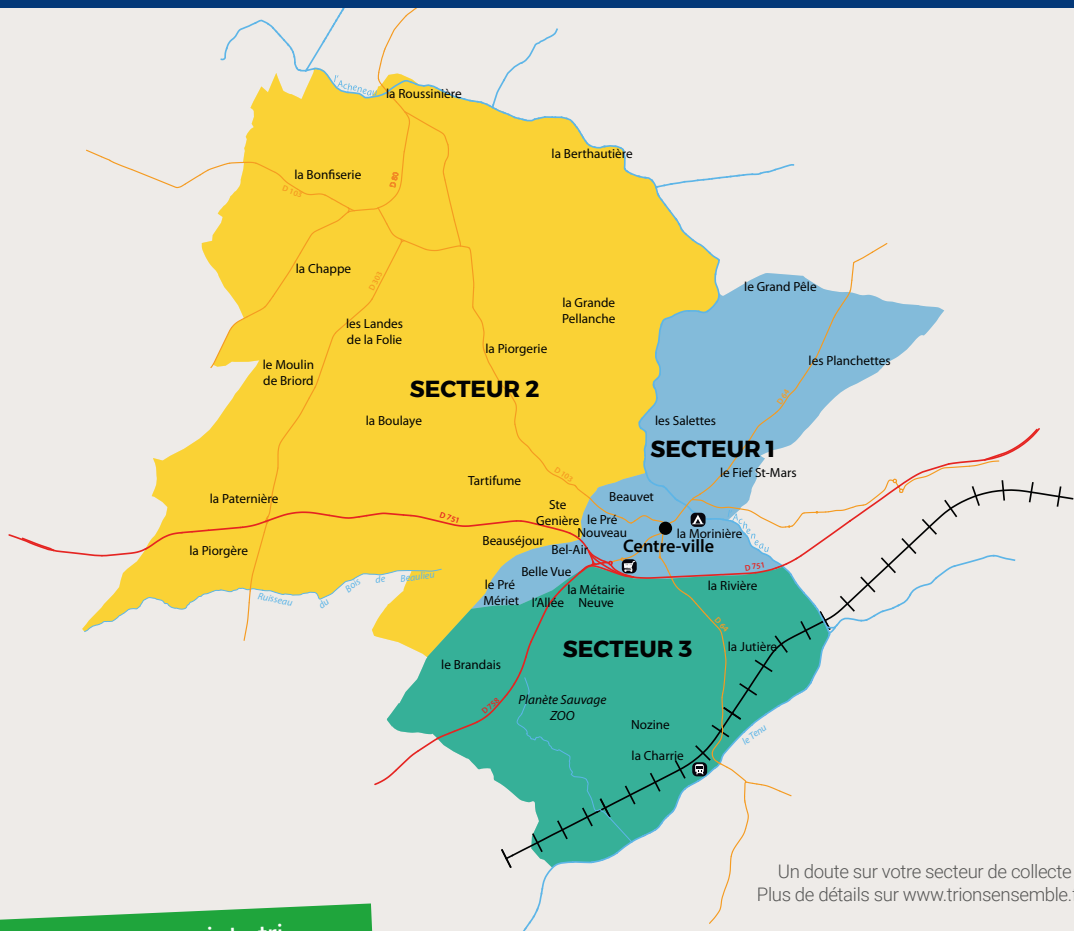

## JOURS DE COLLECTE

Sortez vos bacs la veille au soir  
du jour de collecte

**PORT SAINT-PÈRE**  
Secteurs 1, 2, et 3

### SECTEUR 3

**Ordures ménagères**

**VENDREDI**

Tous les 15 jours  
Semaines paires

**Emballages**

**VENDREDI**

Tous les 15 jours  
Semaines paires

# PORT SAINT-PÈRE

## Carte des secteurs

Un doute sur votre secteur de collecte ?  
Plus de détails sur [www.trionsensemble.fr](http://www.trionsensemble.fr)

Pensez aux points tri  
pour le verre et le papier !