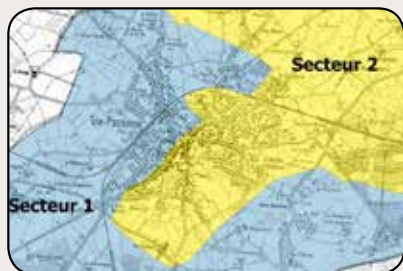

JOURS DE COLLECTE

Sortez vos bacs la veille au soir
du jour de collecte

SAINTE-PAZANNE
Secteurs 1 et 2

SECTEUR 1

Ordures ménagères

VENDREDI
Tous les 15 jours
Semaines impaires

Emballages

VENDREDI
Tous les 15 jours
Semaines impaires

SECTEUR 2

Ordures ménagères

VENDREDI
Tous les 15 jours
Semaines paires

Emballages

VENDREDI
Tous les 15 jours
Semaines paires

SAINTE-PAZANNE

Carte des secteurs

Un doute sur votre secteur de collecte ?
Plus de détails sur www.trionsensemble.fr