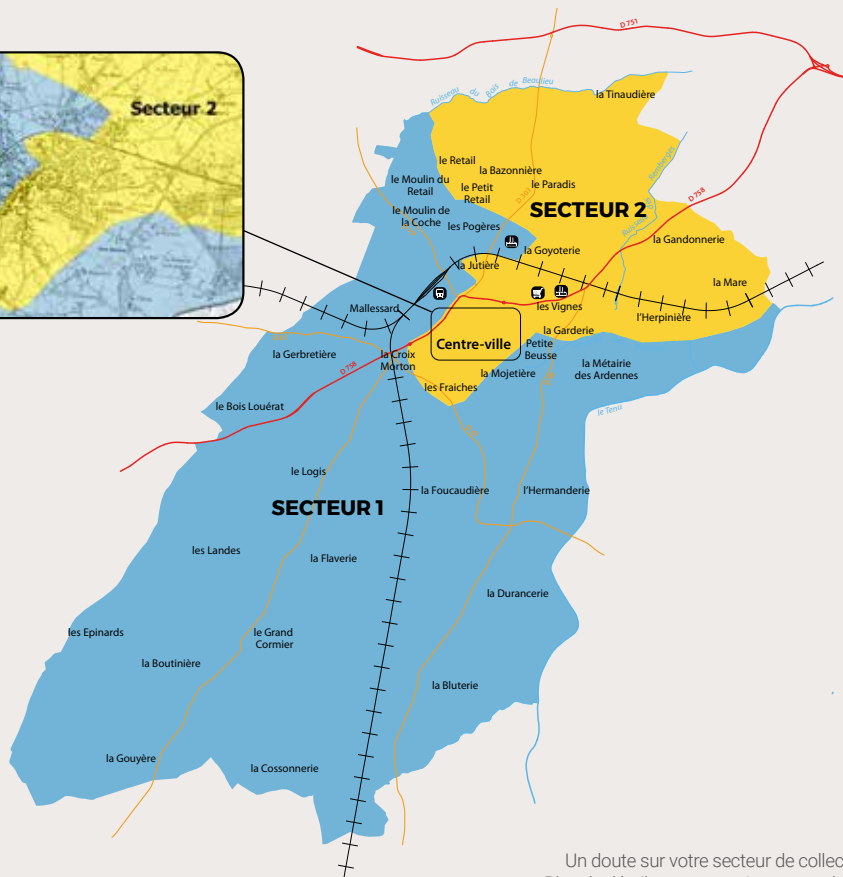

JOURS DE COLLECTE

Sortez vos bacs la veille au soir
du jour de collecte

SAINTE-PAZANNE
Secteurs 1 et 2

SECTEUR 1

Ordures ménagères

VENDREDI
Tous les 15 jours
Semaines impaires

Emballages

VENDREDI
Tous les 15 jours
Semaines impaires

SECTEUR 2

Ordures ménagères

VENDREDI
Tous les 15 jours
Semaines paires

Emballages

VENDREDI
Tous les 15 jours
Semaines paires

SAINTE-PAZANNE

Carte des secteurs

Un doute sur votre secteur de collecte ?
Plus de détails sur www.trionsensemble.fr